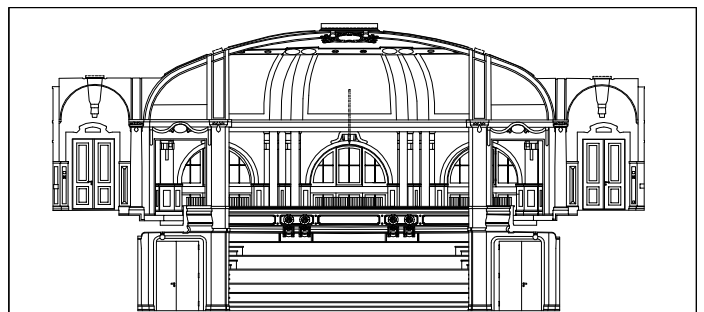

► **Einsiedeln SZ, Klosterplatz Arkaden**  
Romero & Schaeffle Architekten AG, Zürich

► **La Neuveville BE, Bernerhaus**  
Dimension X AG Architekten SIA, Bern

► **St. Gallen SG, Tonhalle**  
Bosshard Vaquer Architekten, Zürich